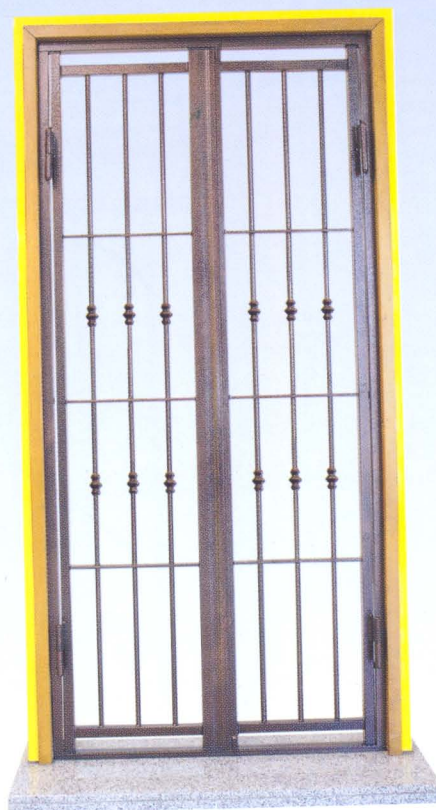

Il miglior rapporto qualità/prezzo del mercato!

Ogni anta è dotata di rostri anti-strappo, per una maggiore resistenza alle aggressioni.