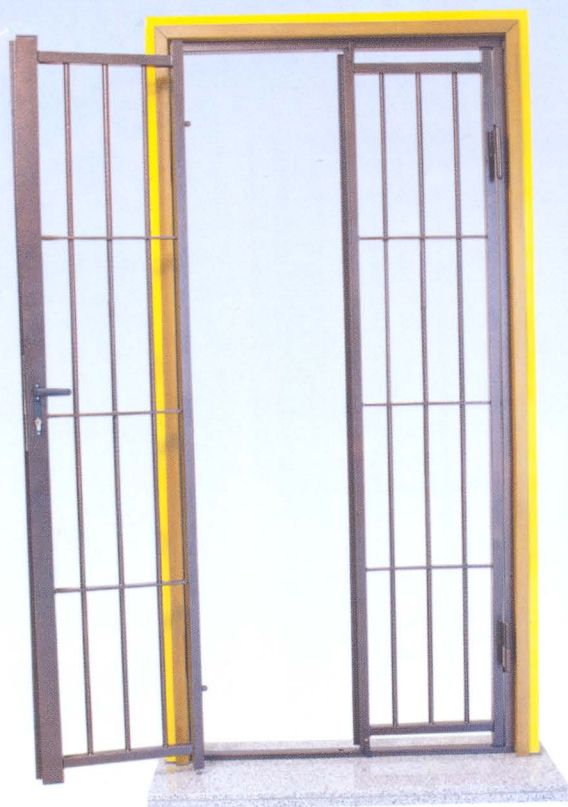

Il miglior rapporto qualità/prezzo del mercato!

Ogni anta è dotata di rostri anti-strappo, per una maggiore resistenza alle aggressioni.