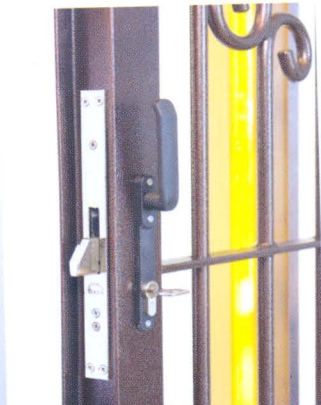

Ogni grata è fatta su misura e si adatta a qualsiasi finestra o portafinestra.

Trova la migliore collocazione in presenza di tapparelle. Il sistema di posa non prevede opere murarie.

La serratura ad alta resistenza ha 3 punti di chiusura con cilindro europeo e maniglia (anche) indipendente, con i rostri laterali, garantiscono una eccellente e sicura chiusura del vano.

Protetta da trattamenti anticorrosivi e verniciata con polveri termoindurenti, non richiede manutenzione nel tempo.

Il miglior rapporto qualità/prezzo del mercato!

Ogni anta è dotata di rostri anti-strappo, per una maggiore resistenza alle aggressioni.

L'apertura è comandata da una maniglia e la serratura a cilindro europeo (con 250.000 combinazioni) chiude centralmente sopra e sotto.

I perni di chiusura inferiore e superiore hanno un diametro di 16 mm. ed una corsa di 30 mm.

finalmente la sicurezza che VALE®

VALE è disponibile in tre disegni: **RICCIO**, **PIGNA** ed **INGLESE**.

I colori di serie sono il Micaceo, Marrone RAL 8017 e Bianco RAL 9010. Altri colori sono disponibili con un supplemento del 10%.