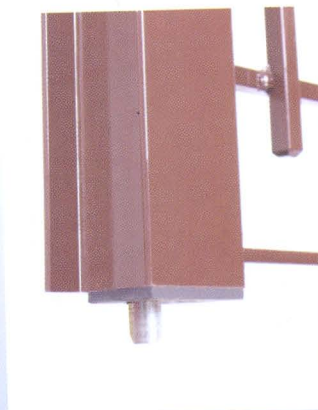

L'apertura è comandata da una maniglia e la serratura a cilindro europeo (con 250.000 combinazioni) chiude centralmente sopra e sotto.

I perni di chiusura inferiore e superiore hanno un diametro di 16 mm. ed una corsa di 30 mm.